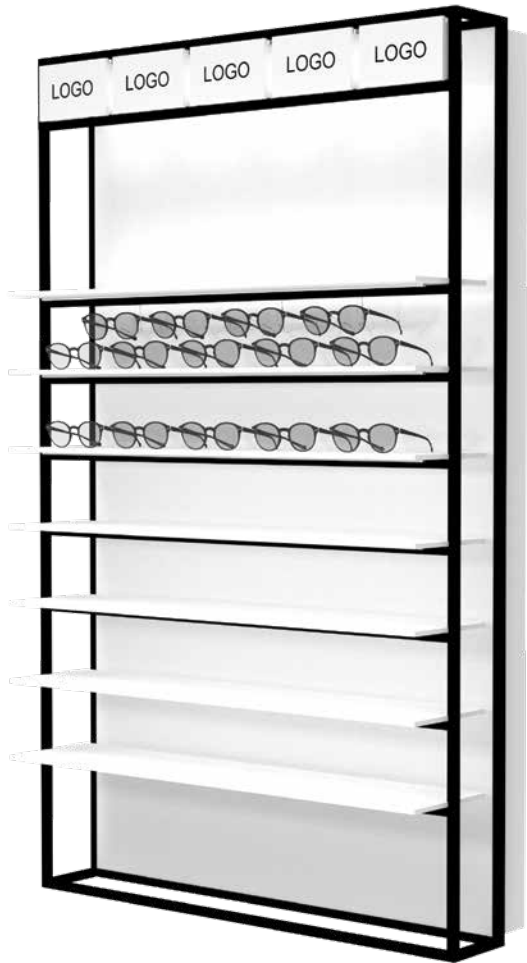

# STK PRÉSENTOIRS D'ÉTAGÈRES

Présentoir d'étagères  
avec 7 étagères à LED.  
930x1530x320 mm

Présentoir d'étagères  
avec 10 étagères à LED.  
930x1530x320 mm

## ÉTAGÈRE LED

Acrylique - blanc mat avec éclairage LED intégré. Autres finitions disponibles sur demande.

Chaque présentoir est livré avec 5 porte-logos en acrylique. L'impression doit être fournie par vos soins.

### ÉTAGÈRE LED

Étagère en acrylique avec éclairage LED intégré. La taille standard est de 900 mm de large, avec des tailles personnalisées disponibles sur demande. Disponible avec des supports pour lunettes verrouillables.

### PORTE-LOGO

Nos présentoirs standards sont livrés avec des porte-logos en acrylique blanc (168x100 mm), assurant une installation facile sur la structure. Les logos sont fournis par vos soins.