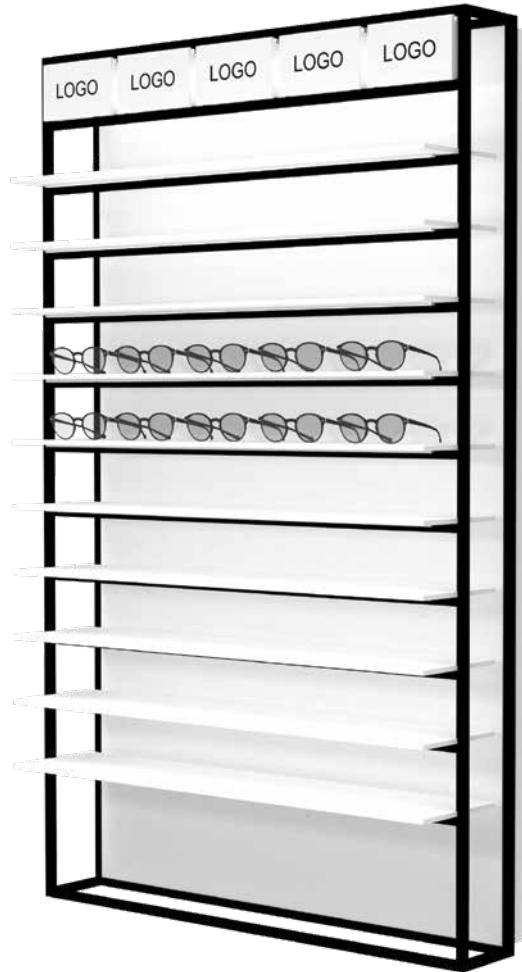

# ÉTAGÈRES STK

# STK PRÉSENTOIRS D'ÉTAGÈRES

Présentoir d'étagères  
avec 7 étagères à LED.  
930x1530x320 mm

Présentoir d'étagères  
avec 10 étagères à LED.  
930x1530x320 mm

## ÉTAGÈRE LED

Acrylique - blanc mat avec éclairage LED intégré. Autres finitions disponibles sur demande.

Chaque présentoir est livré avec 5 porte-logos en acrylique. L'impression doit être fournie par vos soins.

### ÉTAGÈRE LED

Étagère en acrylique avec éclairage LED intégré. La taille standard est de 900 mm de large, avec des tailles personnalisées disponibles sur demande. Disponible avec des supports pour lunettes verrouillables.