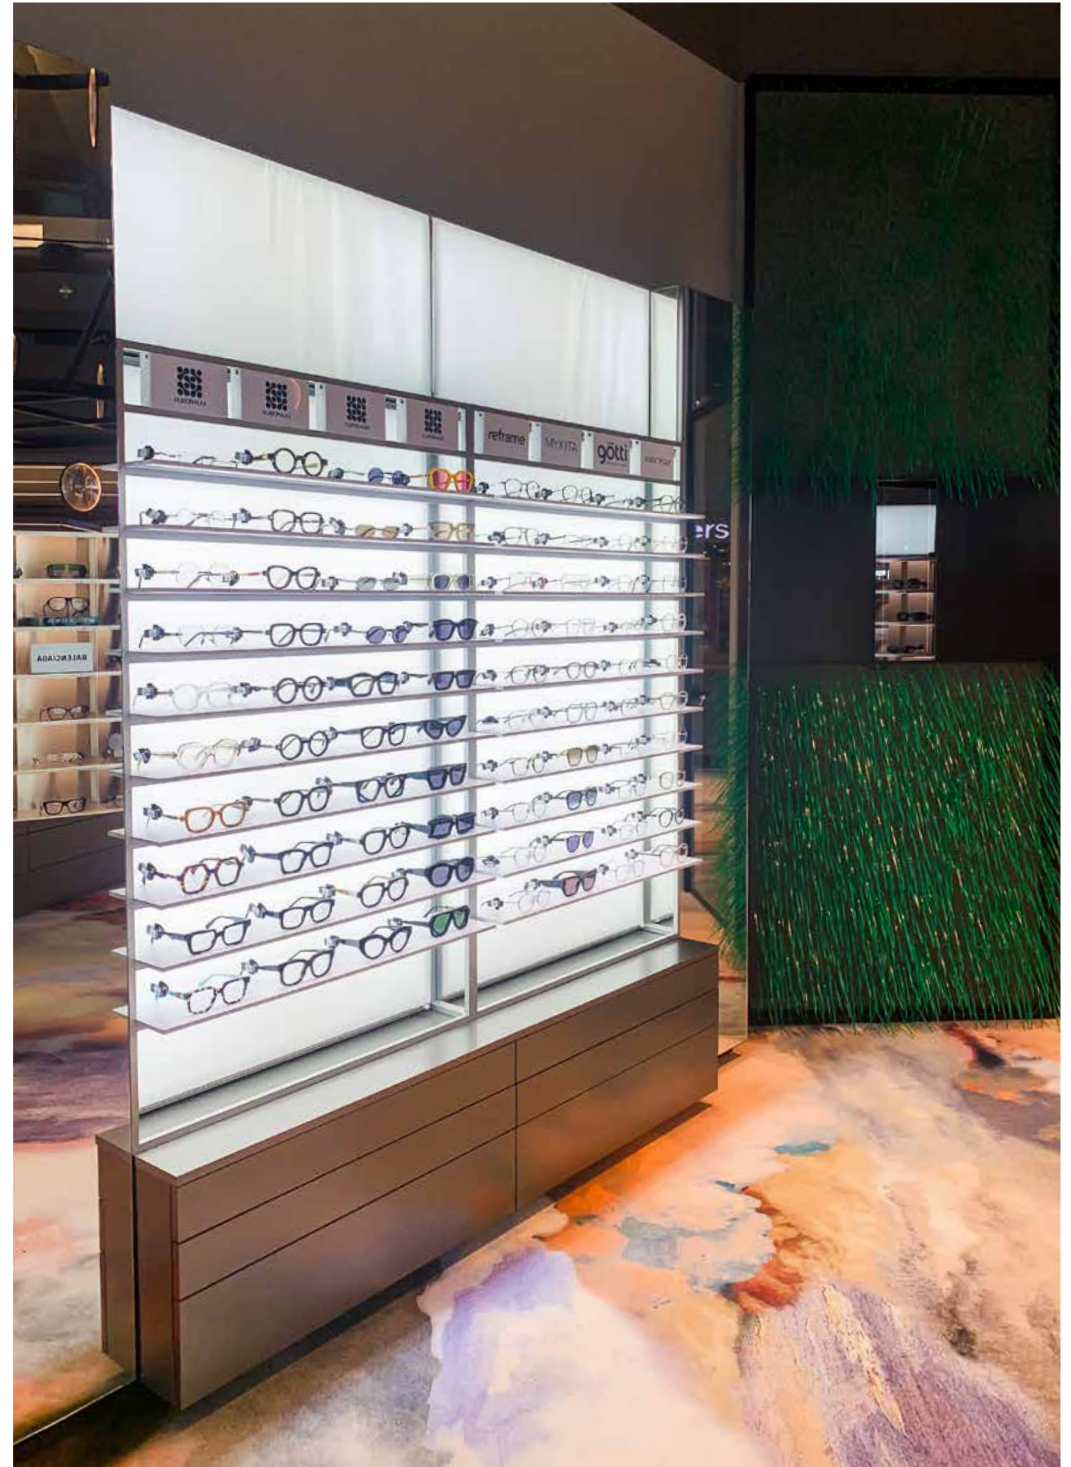

# ÉTAGÈRES STK

# STK PRÉSENTOIRS D'ÉTAGÈRES

Présentoir d'étagères  
avec 7 étagères à LED.  
930x1530x320 mm

Présentoir d'étagères  
avec 10 étagères à LED.  
930x1530x320 mm

## ÉTAGÈRE LED

Acrylique - blanc mat avec éclairage LED intégré. Autres finitions disponibles sur demande.

Chaque présentoir est livré avec 5 porte-logos en acrylique. L'impression doit être fournie par vos soins.

### ÉTAGÈRE LED

Étagère en acrylique avec éclairage LED intégré. La taille standard est de 900 mm de large, avec des tailles personnalisées disponibles sur demande. Disponible avec des supports pour lunettes verrouillables.